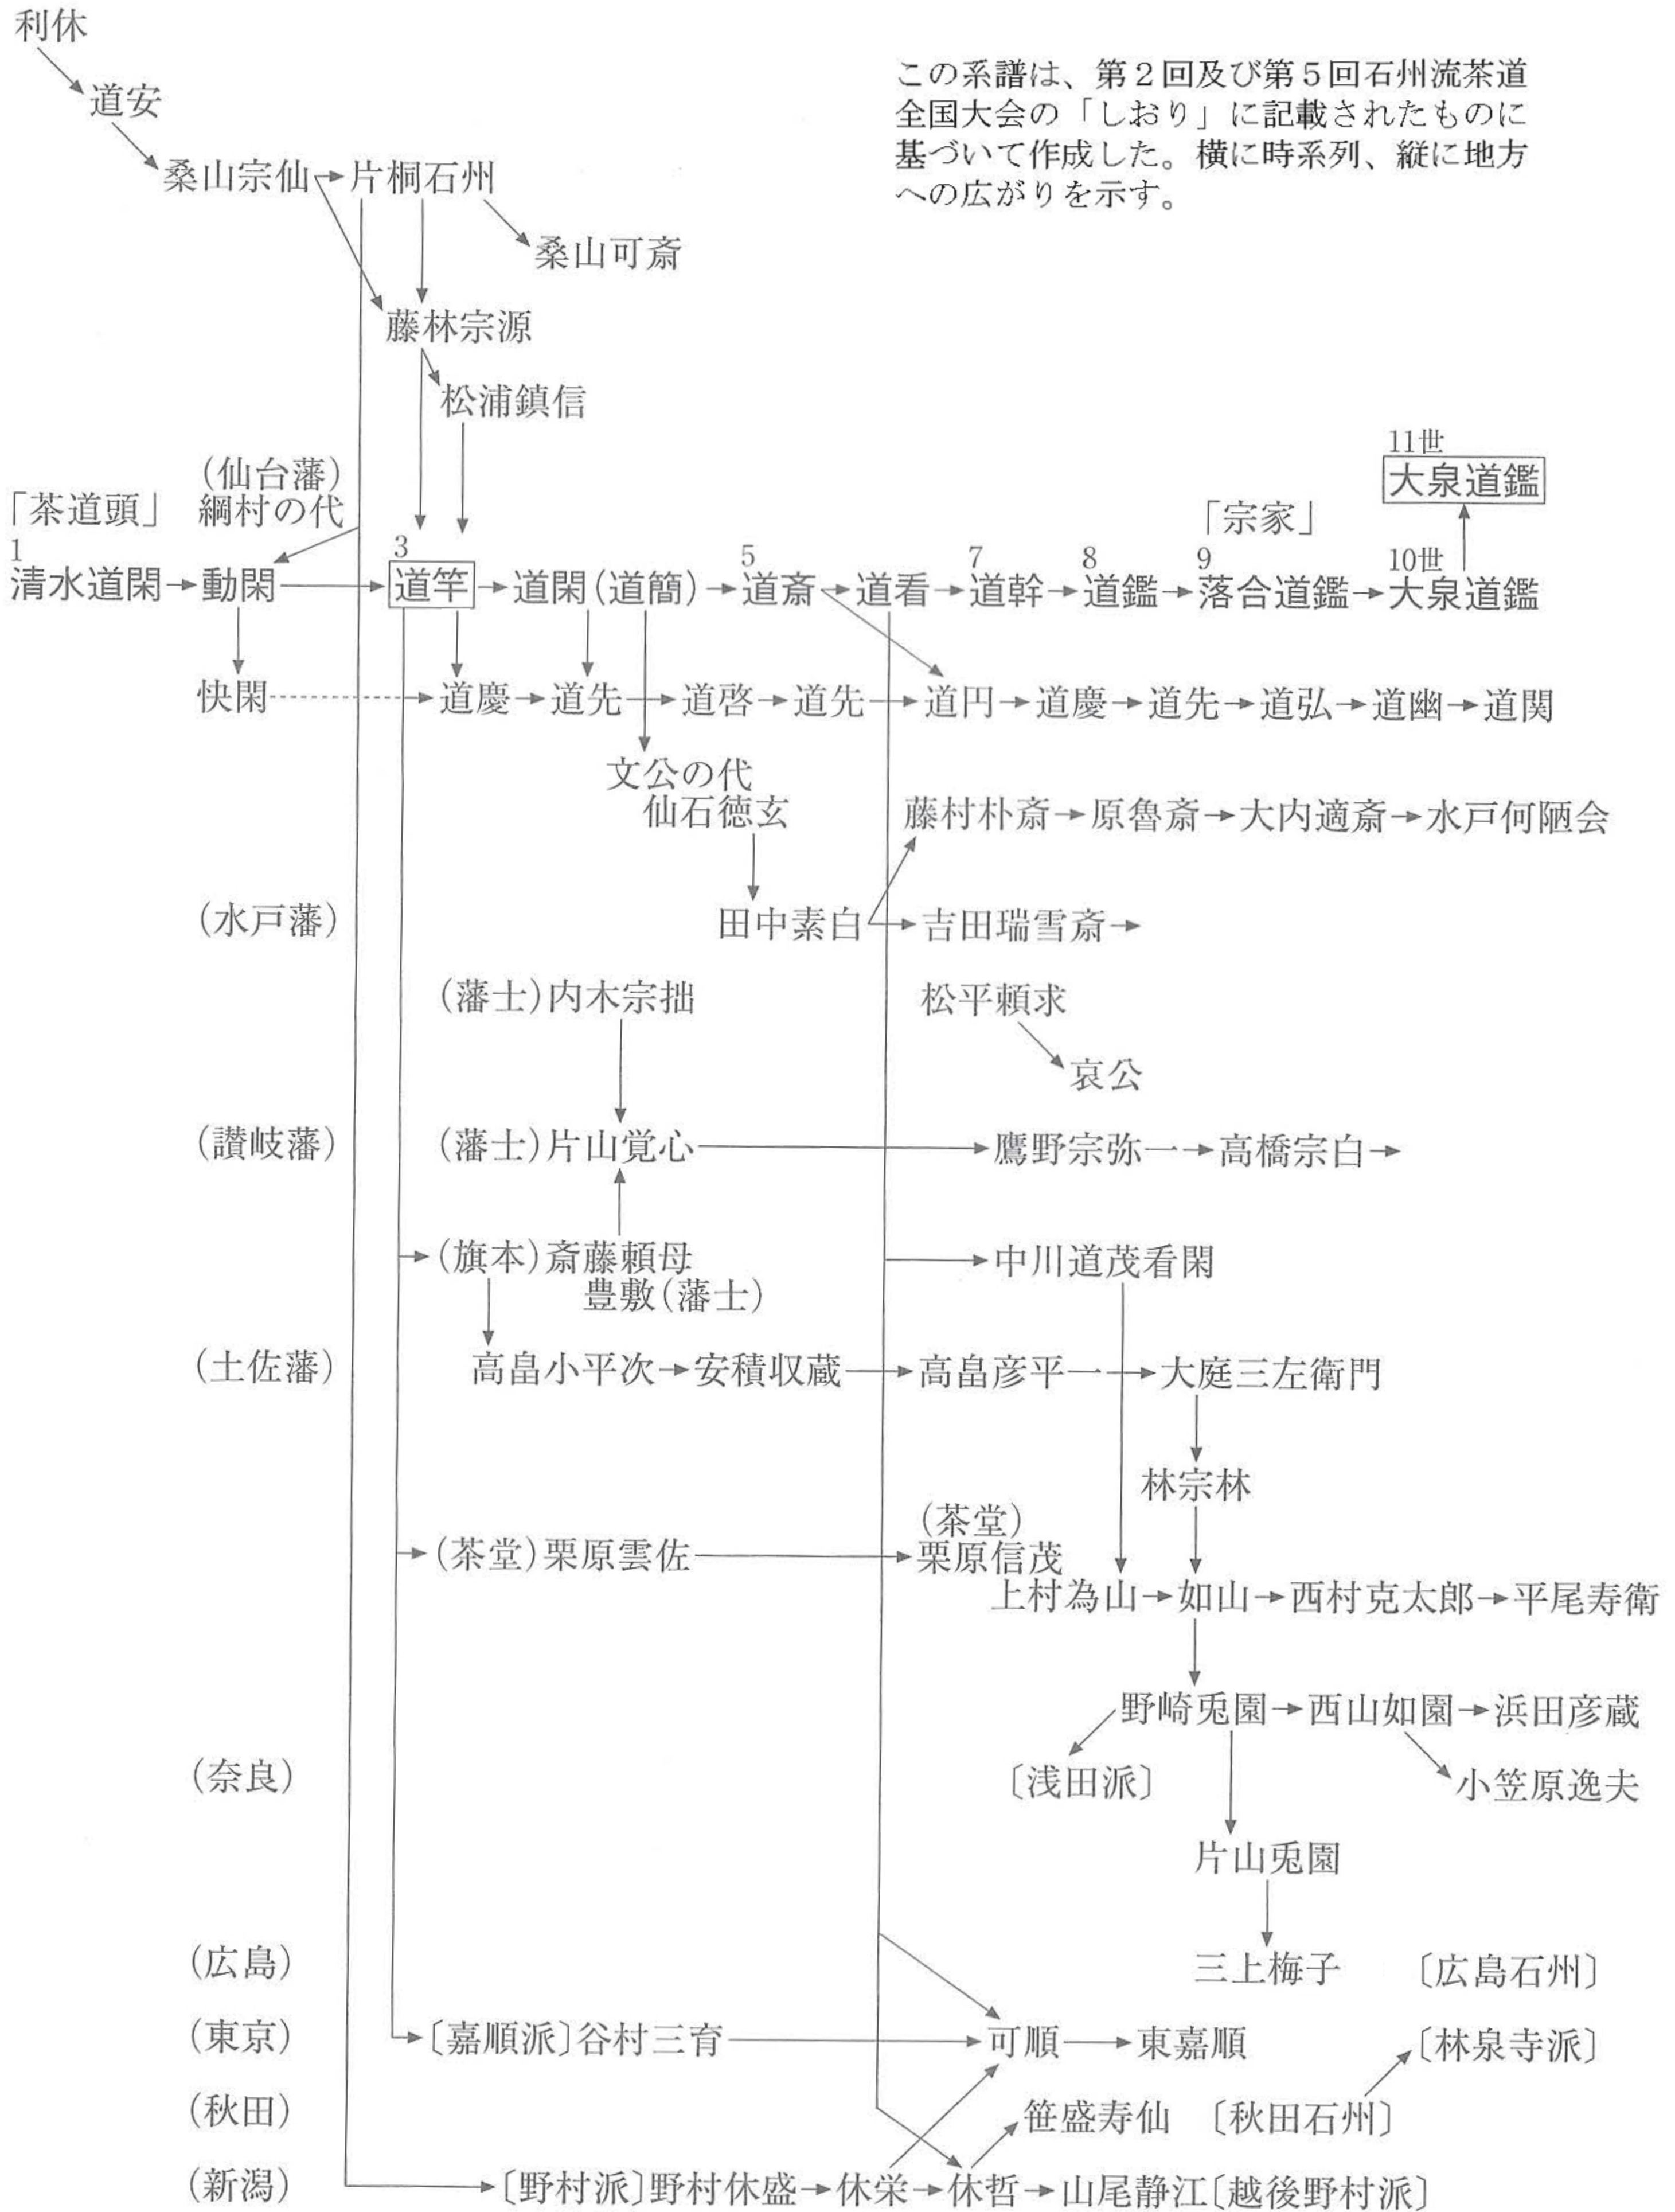

石州流清水派の系譜

この系譜は、第2回及び第5回石州流茶道全国大会の「しおり」に記載されたものに基づいて作成した。横に時系列、縦に地方への広がりを示す。

注：この系譜は、横に時系列、縦に地方への広がりを示す。